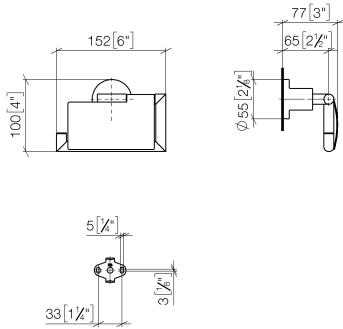

83 510 892

- Ancho 152mm
- Altura 100 mm
- Roseta Ø 55 mm
- Saliente 77 mm

	Dark Chrome	83 510 892-19
	Cromo	83 510 892-00
	Platino cepillado	83 510 892-06
	Platino	83 510 892-08
	Latón cepillado (Oro 23k)	83 510 892-28
	Negro mate	83 510 892-33
	Champagne cepillado (Oro 22k)	83 510 892-46
	Champagne (Oro 22k)	83 510 892-47
	Cromo cepillado	83 510 892-93
	Dark Platinum cepillado	83 510 892-99

83 510 892

mm [inches]

83 510 892

Piezas para otros  
acabados pueden  
encontrarse aquí:  
Cromo